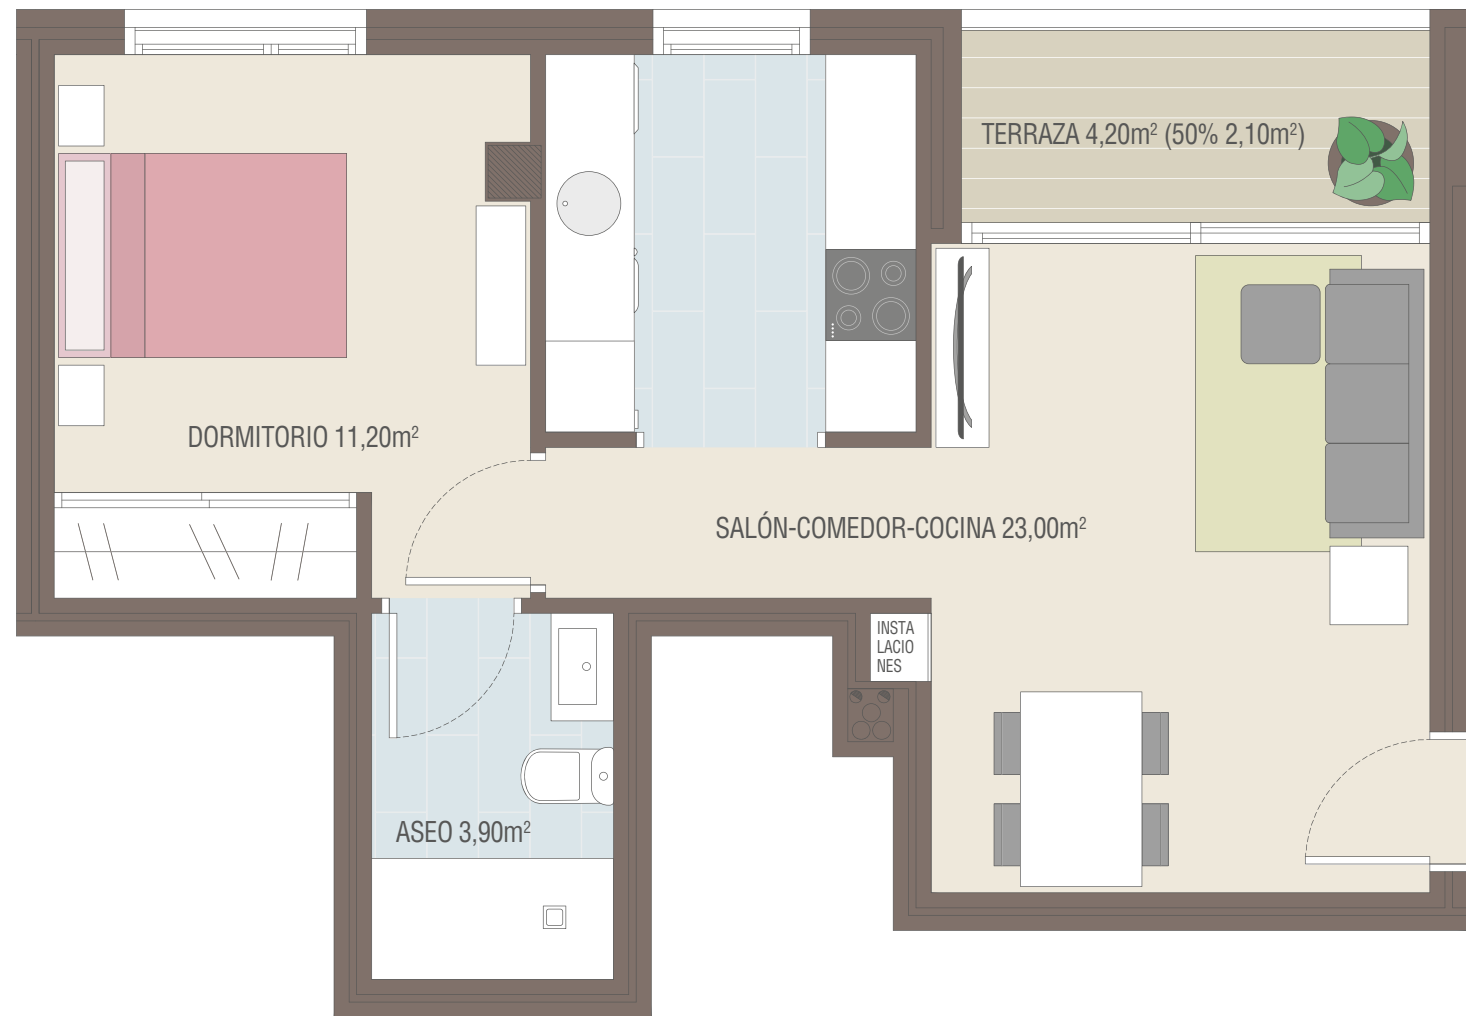

N

ESCALA 1:50

D	PLANTA 1º a 3º	1 DORMITORIO
		Sup. útil 40,20m² Sup. terraza 4,20m²

PROMUEVE	CONSTRUYE
Torre Arias	atta

PROYECTO Y DIRECCIÓN
María Martín Lucas (Colegiada nº 1338)

COMERCIALIZA

MARTINEZ AGENCIA INMOBILIARIA	OVIEDO C/ San Francisco, 8 985 21 62 02 oviedo@agenciamartinez.com
www.agenciamartinez.com	